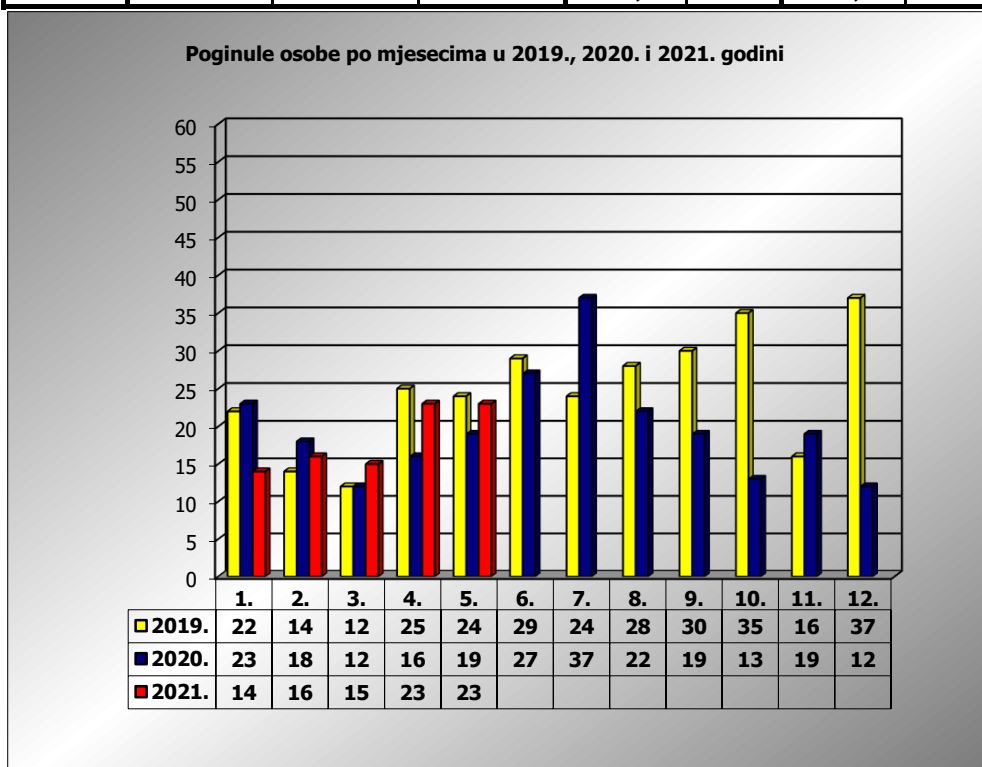

PRIKAZ POGINULIH OSOBA U PROMETNIM NESREĆAMA U 2021. GODINI U REPUBLICI HRVATSKOJ PO MJESECIMA
(usporedba s 2019. i 2020. godinom)

mjesec	poginuli			2021./2019.		2021./2020.	
	2019. g.	2020. g.	2021. g.				
siječanj	22	23	14	-36,4%	-8	-39,1%	-9
veljača	14	18	16	14,3%	2	-11,1%	-2
ožujak	12	12	15	25,0%	3	25,0%	3
travanj	26	16	23	-11,5%	-3	43,8%	7
svibanj	24	19	23	-4,2%	-1	21,1%	4
lipanj	29	27					
srpanj	24	37					
kolovoz	28	22					
rujan	30	19					
listopad	35	13					
studenj	16	19					
prosinac	37	12					
I	22	23	14	-36,4%	-8	-39,1%	-9
I - III	48	53	45	-6,3%	-3	-15,1%	-8
I - IV	74	69	68	-8,1%	-6	-1,4%	-1
I - V	98	88	91	-7,1%	-7	3,4%	3

V. mjesec - podaci s danom 31.05.2019., 2020. i 2021.